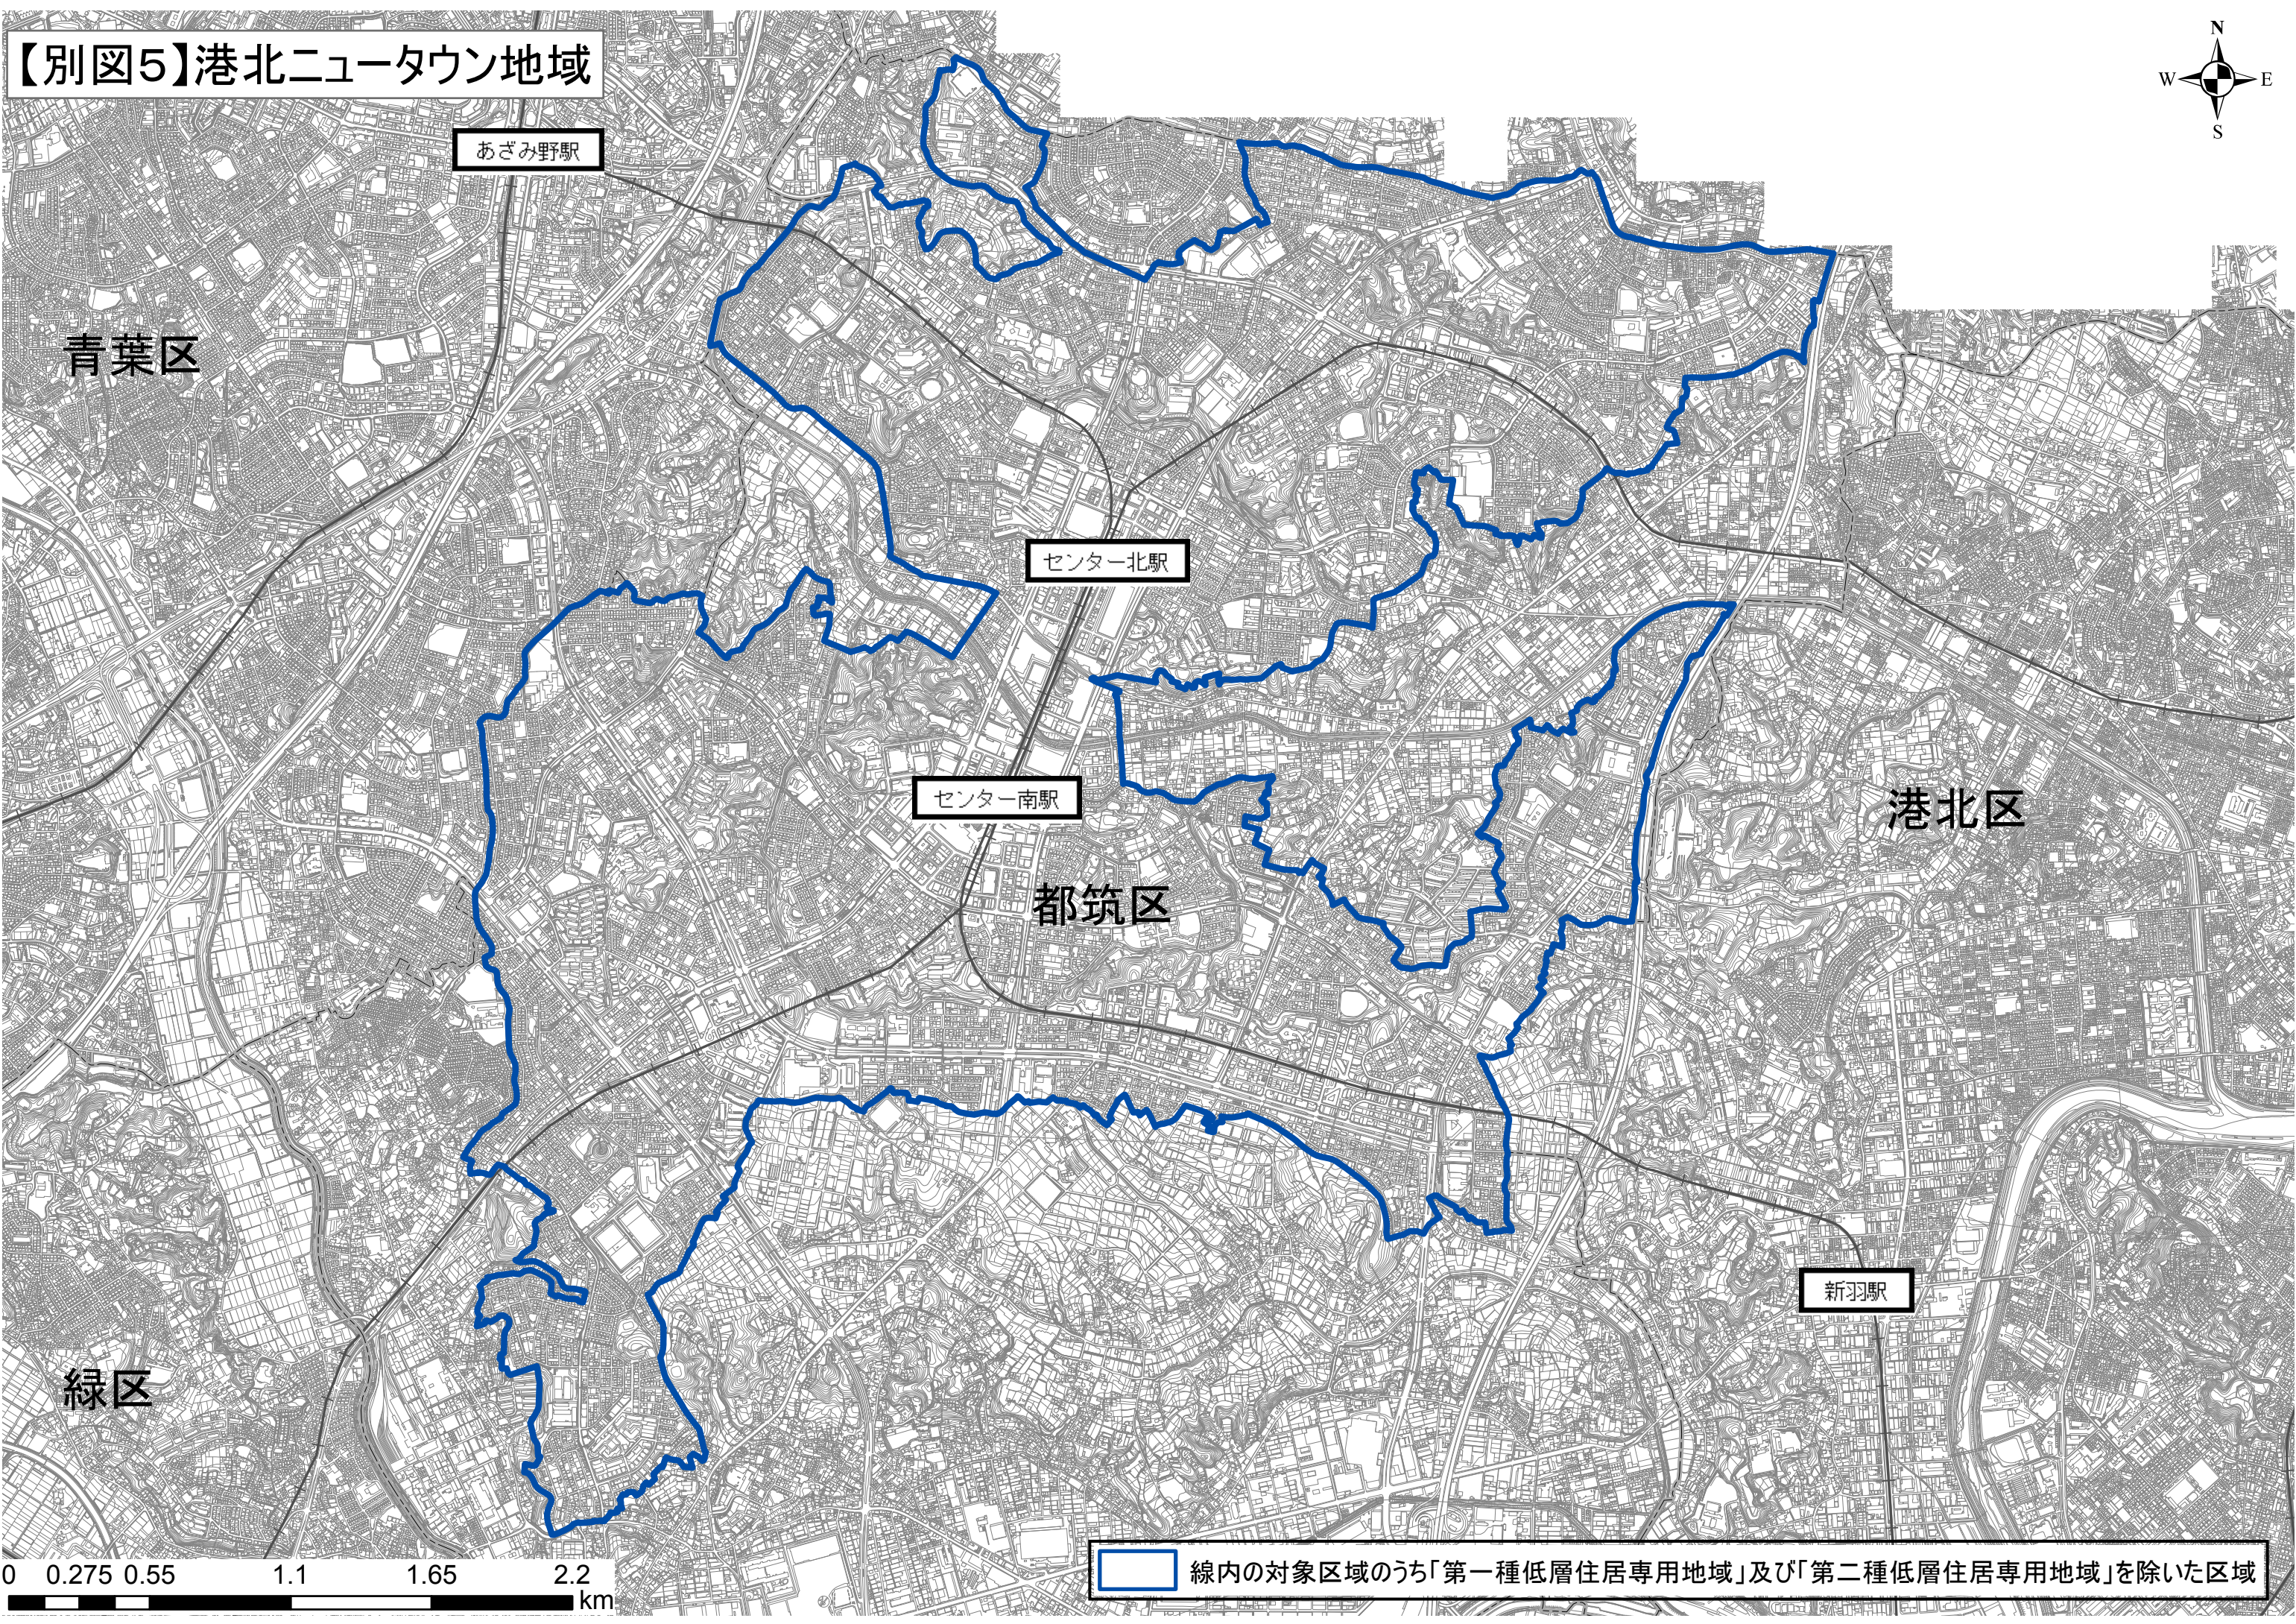

【別図5】港北ニュータウン地域

あざみ野駅

青葉区

センター北駅

センター南駅

都筑区

港北区

新羽駅

緑区

線内の対象区域のうち「第一種低層住居専用地域」及び「第二種低層住居専用地域」を除いた区域